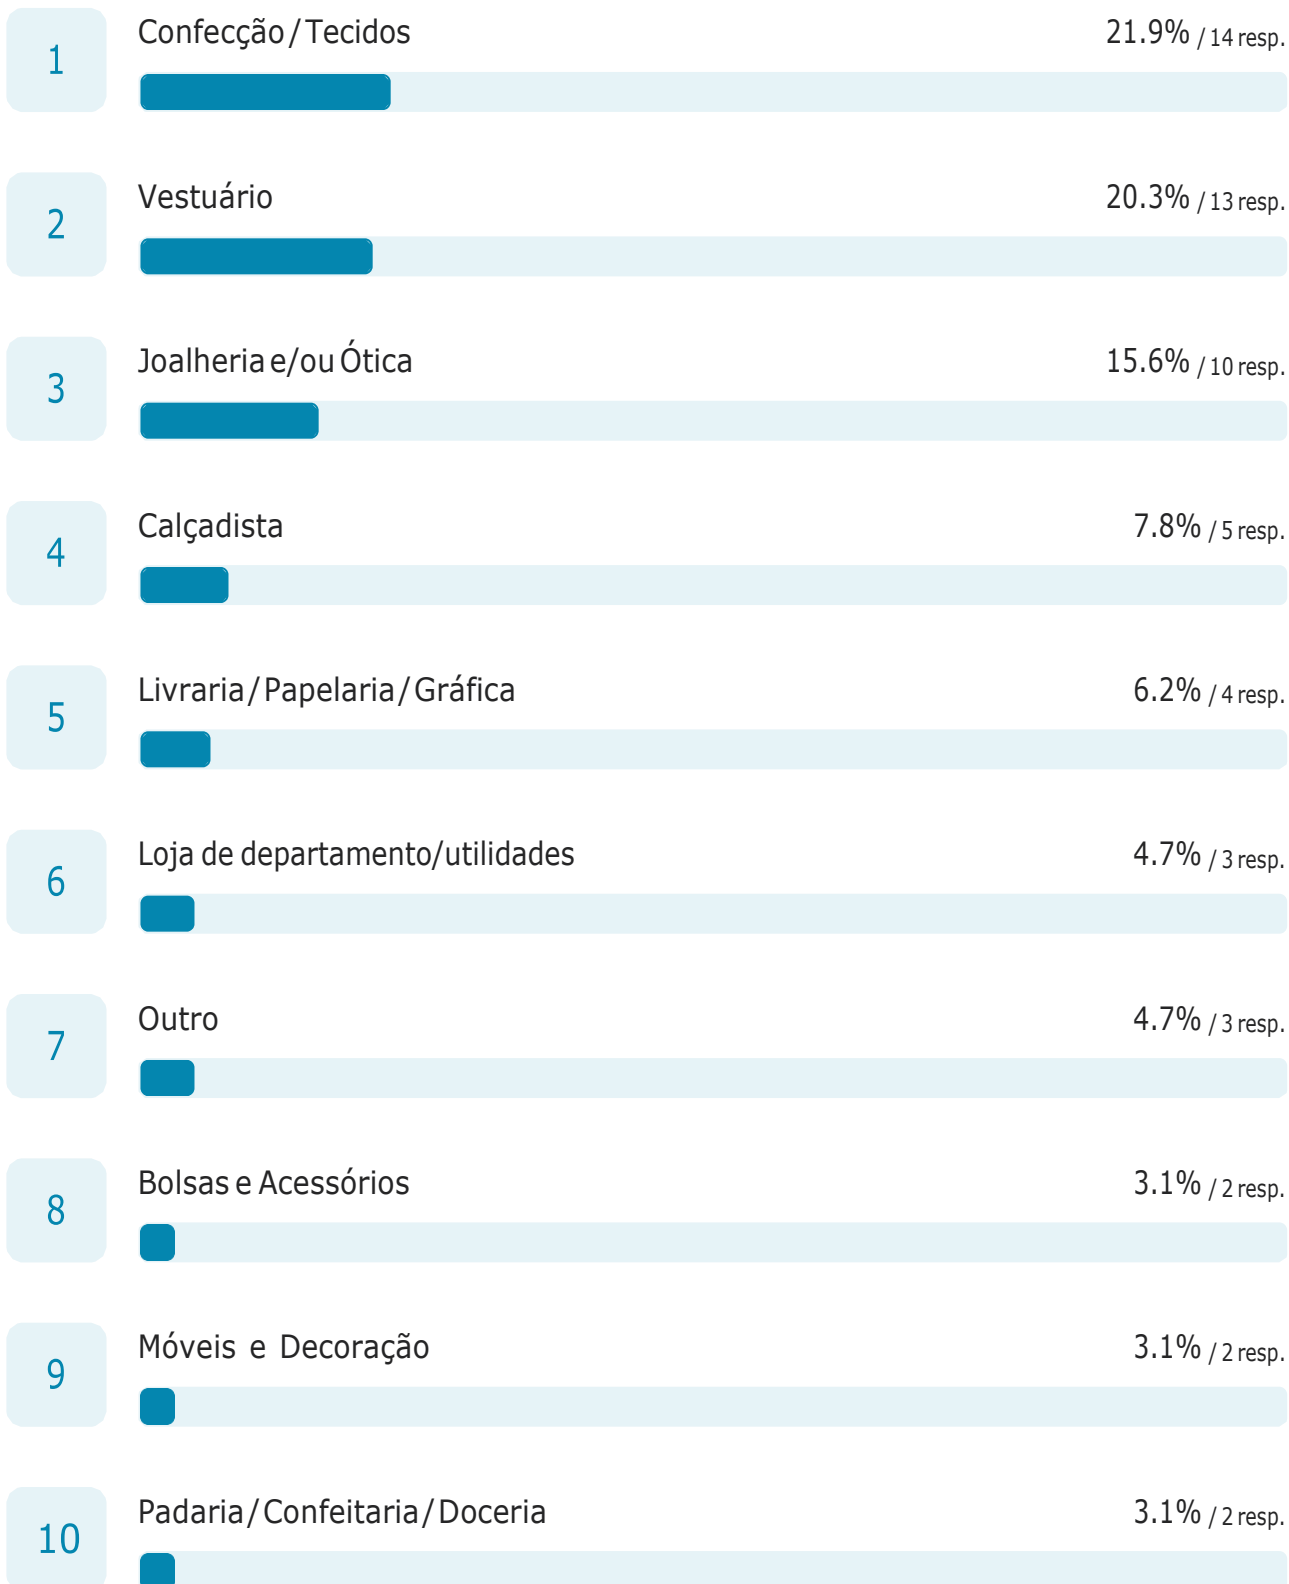

# Sábado Legal Junho

64 resposta(s)

Ramo de atividade?

64 de 64 pessoas responderam

### Segmento?

64 de 64 pessoas responderam

11	Agropecuária	1.6% / 1 resp.
12	Artigos de Pesca	1.6% / 1 resp.
13	Auto Peças/Acessórios para carro, motos e bicicletas	1.6% / 1 resp.
14	Cosméticos/Perfumaria	1.6% / 1 resp.
15	Equipamentos Eletrônicos	1.6% / 1 resp.
16	Loja de Brinquedo	1.6% / 1 resp.
17	Artigos Esportivos	0.0% / 0 resp.
18	Chaveiro	0.0% / 0 resp.
19	Concessionária	0.0% / 0 resp.
20	Despachante	0.0% / 0 resp.
21	Distribuidor de água e equipamentos	0.0% / 0 resp.
22	Equipamentos Elétricos/Iluminação	0.0% / 0 resp.
23	Estética/Massoterapia	0.0% / 0 resp.