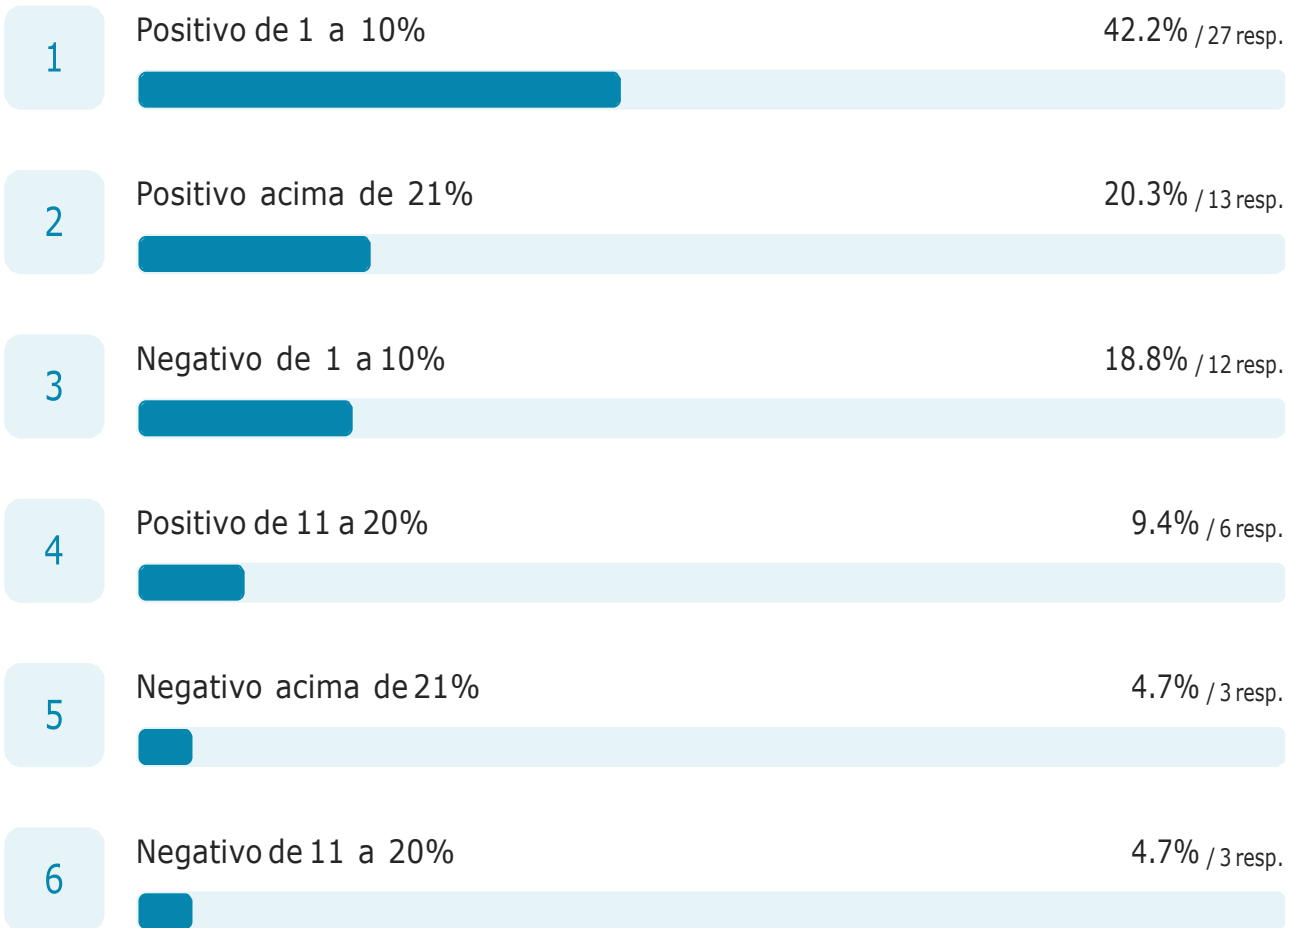

Qual o percentual de suas vendas na semana do dia 07 a 12 de junho de 2021 comparado ao mesmo período de 2020?

64 de 64 pessoas responderam