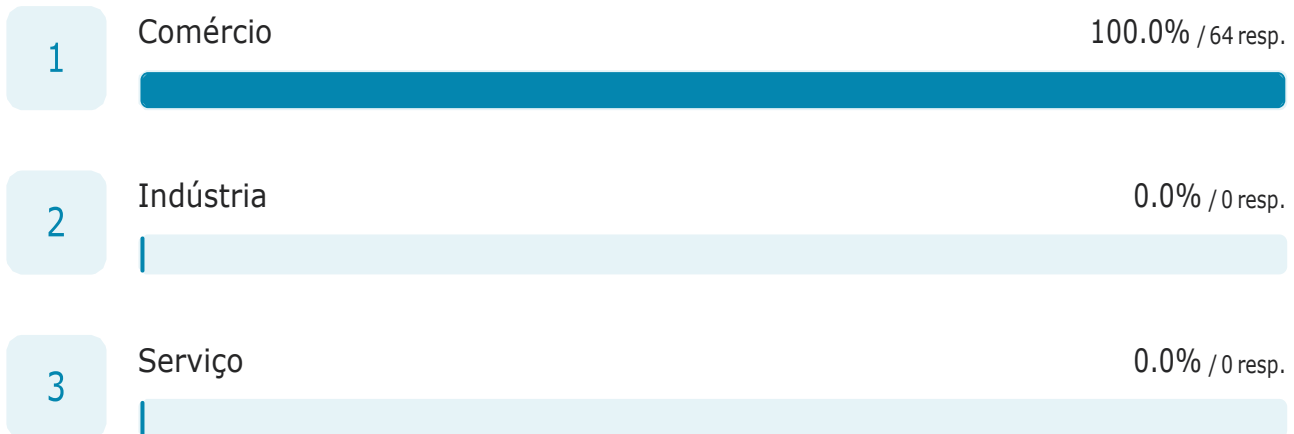

# Sábado Legal Junho

64 resposta(s)

Ramo de atividade?

64 de 64 pessoas responderam

### Segmento?

64 de 64 pessoas responderam

11	Agropecuária	1.6% / 1 resp.
12	Artigos de Pesca	1.6% / 1 resp.
13	Auto Peças/Acessórios para carro, motos e bicicletas	1.6% / 1 resp.
14	Cosméticos/Perfumaria	1.6% / 1 resp.
15	Equipamentos Eletrônicos	1.6% / 1 resp.
16	Loja de Brinquedo	1.6% / 1 resp.
17	Artigos Esportivos	0.0% / 0 resp.
18	Chaveiro	0.0% / 0 resp.
19	Concessionária	0.0% / 0 resp.
20	Despachante	0.0% / 0 resp.
21	Distribuidor de água e equipamentos	0.0% / 0 resp.
22	Equipamentos Elétricos/Iluminação	0.0% / 0 resp.
23	Estética/Massoterapia	0.0% / 0 resp.