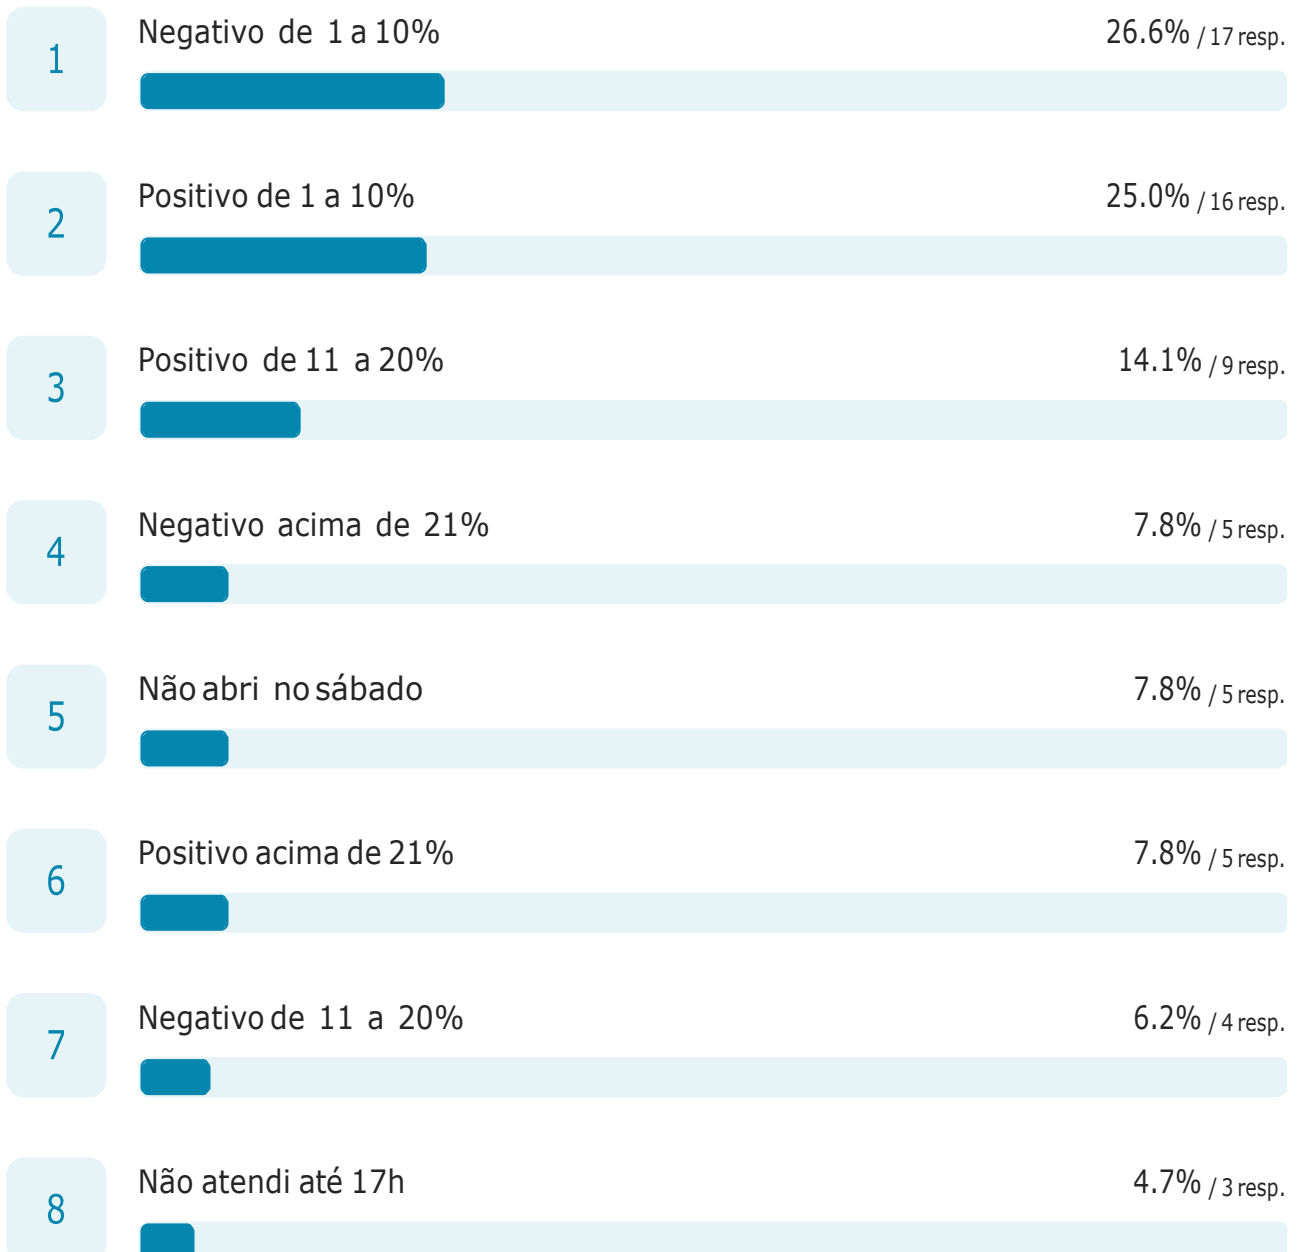

36

Supermercado / Mercearia

0.0% / 0 resp.

Qual foi o percentual de suas vendas no Sábado Legal 05/06/2021 comparado ao Sábado Legal 06/06/2020?

64 de 64 pessoas responderam

Qual o percentual de suas vendas na semana do dia 07 a 12 de junho de 2021 comparado ao mesmo período de 2020?