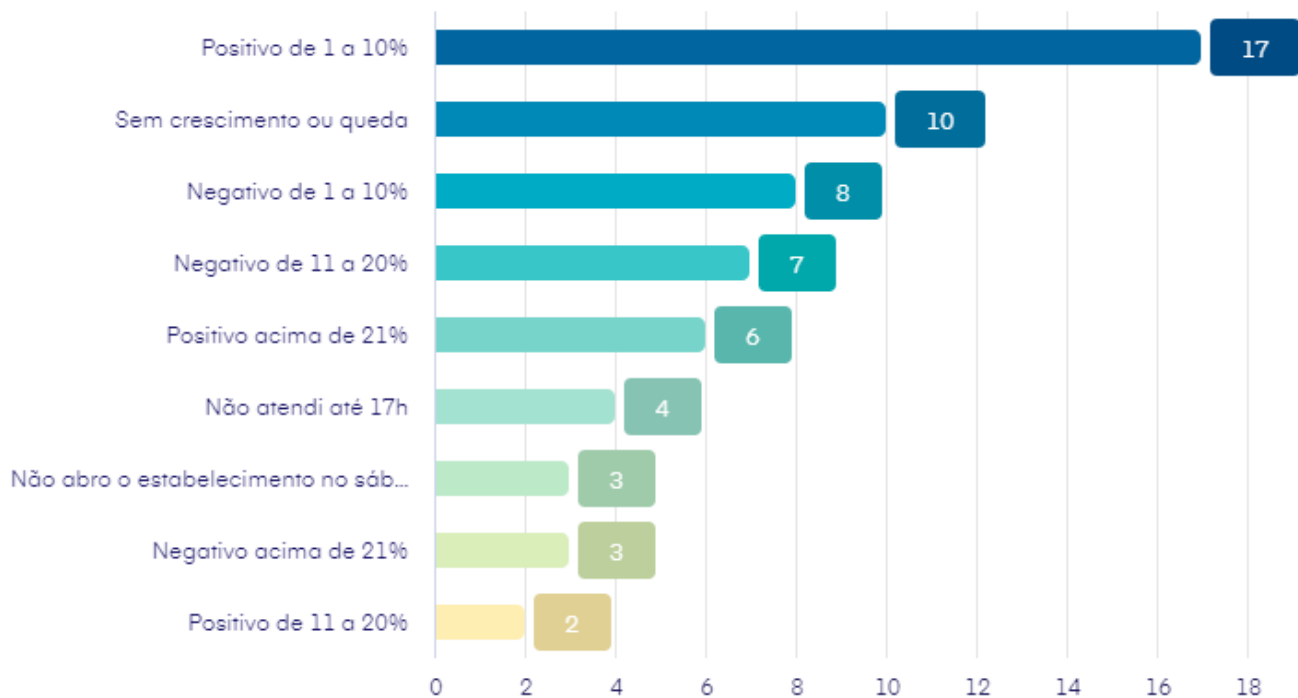

Qual o principal ramo de atividade?

Segmento?

Qual foi o percentual de suas vendas no Sábado Legal 11/09/2021 comparado ao Sábado Legal 12/09/2020?

Qual o percentual de suas vendas do mês de agosto de 2021 comparado ao mês de agosto de 2020?