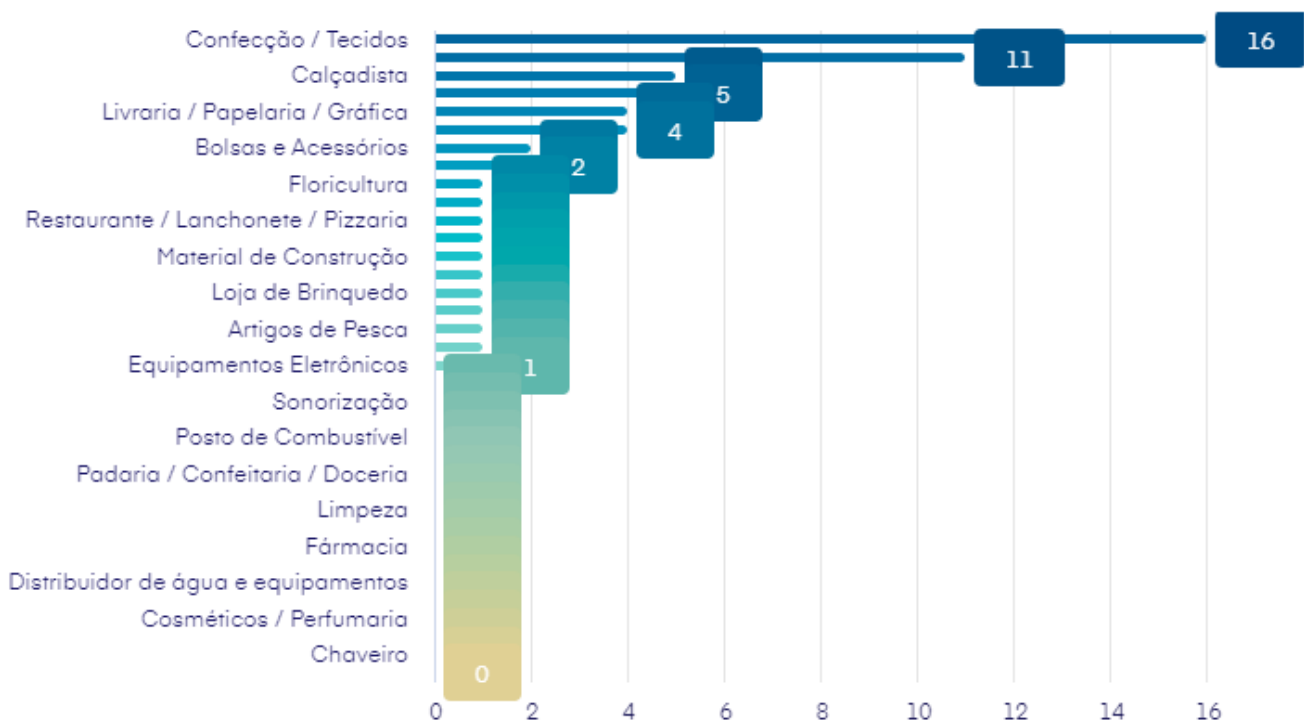

Qual o principal ramo de atividade?

Segmento?

Qual foi o percentual de suas vendas no Sábado Legal 11/09/2021 comparado ao Sábado Legal 12/09/2020?

Qual o percentual de suas vendas do mês de agosto de 2021 comparado ao mês de agosto de 2020?