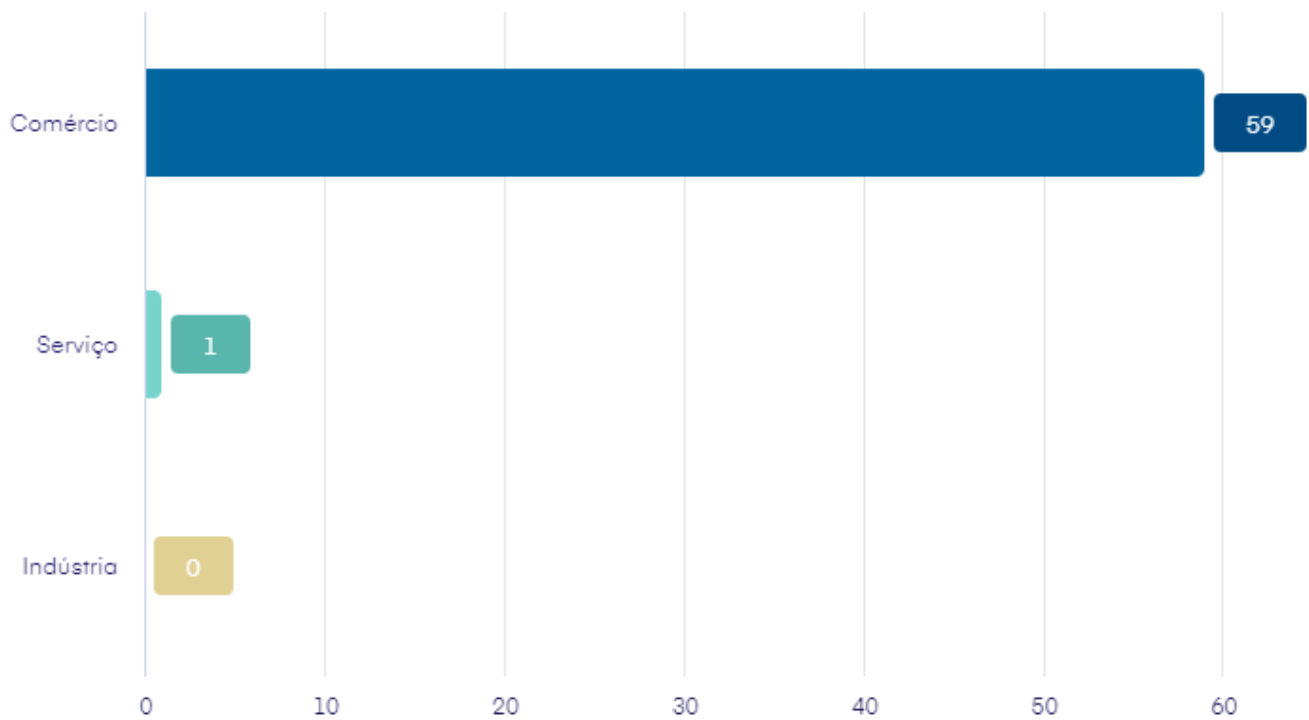

Qual o principal ramo de atividade?

Segmento?

Qual foi o percentual de suas vendas no Sábado Legal 11/09/2021 comparado ao Sábado Legal 12/09/2020?

Qual o percentual de suas vendas do mês de agosto de 2021 comparado ao mês de agosto de 2020?