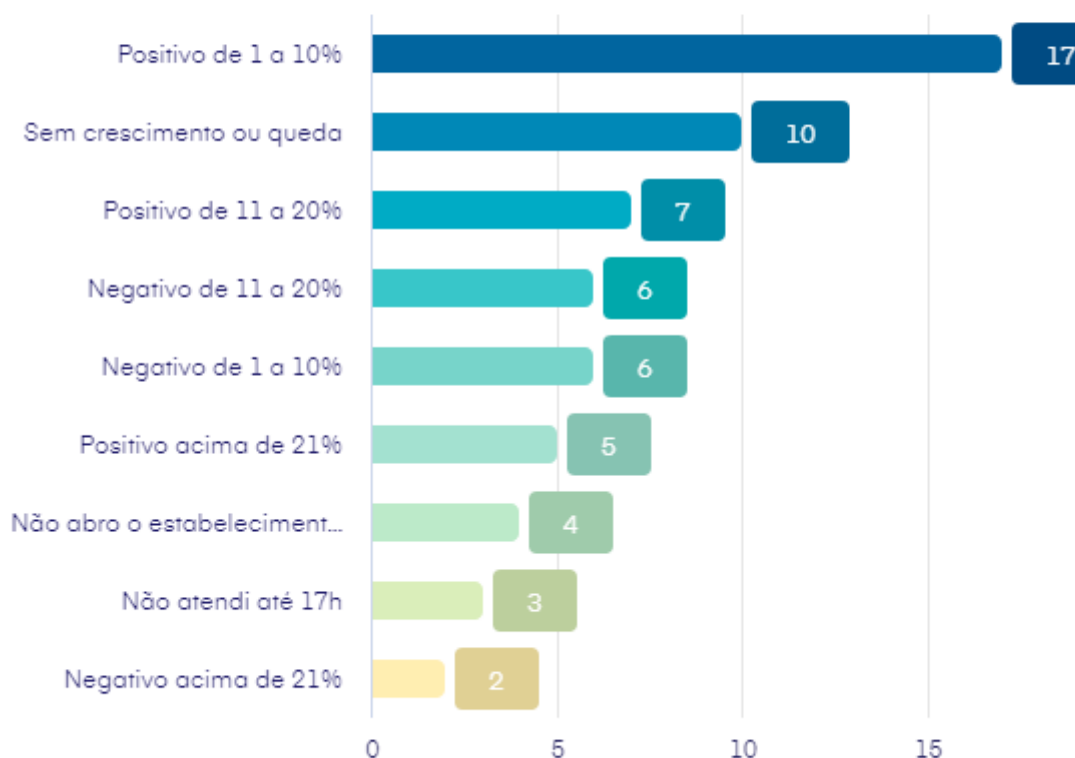

Qual o principal ramo de atividade?

RESULTADOS DA ENQUETE DIA DAS CRIANÇAS E SÁBADO LEGAL OUTUBRO

Segmento?

Qual o percentual de suas vendas na semana que antecedeu o Dia das Crianças (01 a 08 de outubro de 2021) comparado ao mesmo período de 2020?

Qual foi o percentual de suas vendas no Sábado Legal 09/10/2021 comparado ao Sábado Legal 10/10/2020?

Qual o percentual de suas vendas do mês de setembro de 2021 comparado ao mês de setembro de 2020?

Jaraguá do Sul, 21 de outubro de 2021