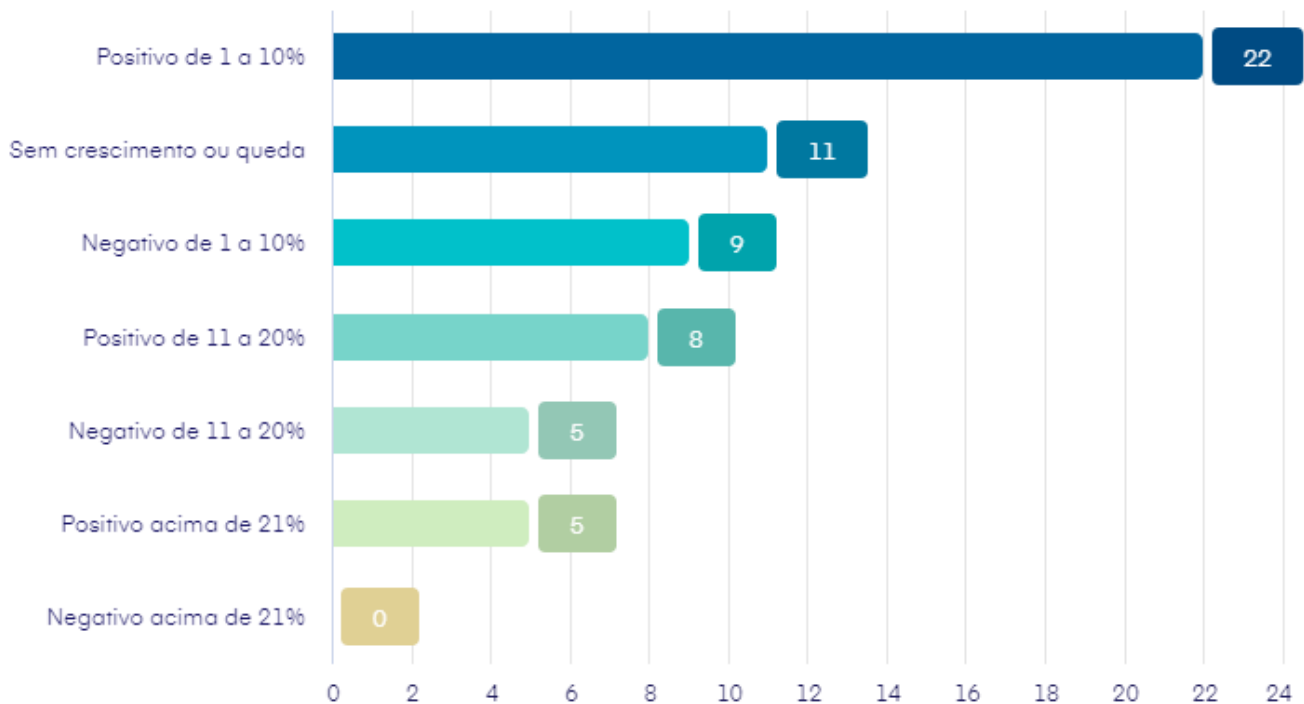

Qual o principal ramo de atividade?

RESULTADOS DA ENQUETE DIA DAS CRIANÇAS E SÁBADO LEGAL OUTUBRO

Segmento?

Qual o percentual de suas vendas na semana que antecedeu o Dia das Crianças (01 a 08 de outubro de 2021) comparado ao mesmo período de 2020?

Qual foi o percentual de suas vendas no Sábado Legal 09/10/2021 comparado ao Sábado Legal 10/10/2020?

Qual o percentual de suas vendas do mês de setembro de 2021 comparado ao mês de setembro de 2020?

Jaraguá do Sul, 21 de outubro de 2021