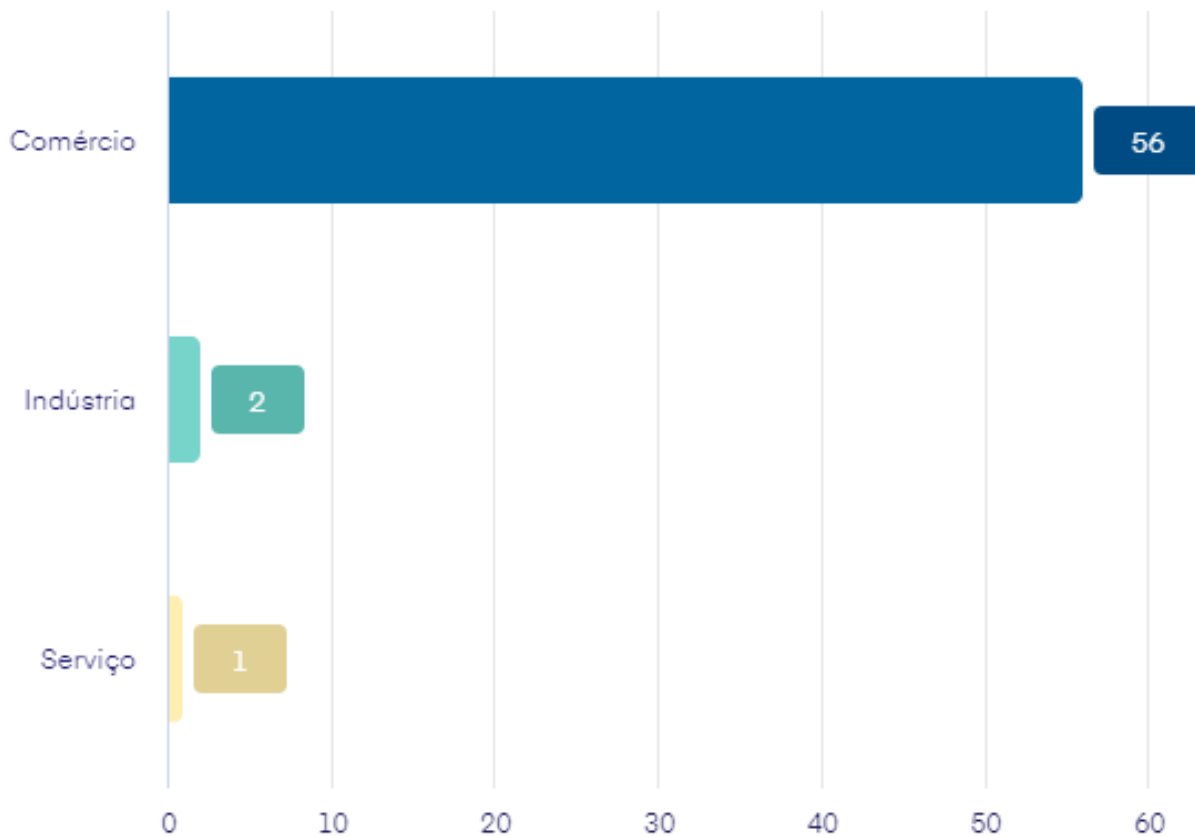

Qual o principal ramo de atividade?

RESULTADOS DA ENQUETE DIA DAS CRIANÇAS E SÁBADO LEGAL OUTUBRO

Segmento?

Qual o percentual de suas vendas na semana que antecedeu o Dia das Crianças (01 a 08 de outubro de 2021) comparado ao mesmo período de 2020?

Qual foi o percentual de suas vendas no Sábado Legal 09/10/2021 comparado ao Sábado Legal 10/10/2020?

Qual o percentual de suas vendas do mês de setembro de 2021 comparado ao mês de setembro de 2020?

Jaraguá do Sul, 21 de outubro de 2021