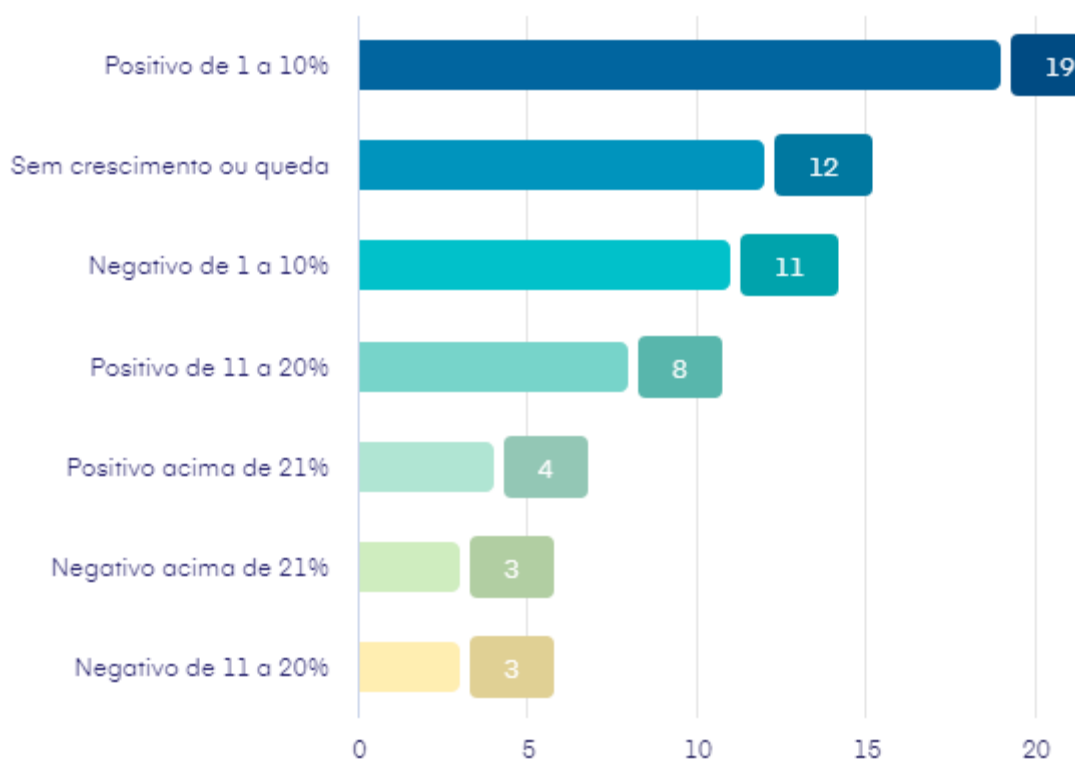

Qual o principal ramo de atividade?

RESULTADOS DA ENQUETE DIA DAS CRIANÇAS E SÁBADO LEGAL OUTUBRO

Segmento?

Qual o percentual de suas vendas na semana que antecedeu o Dia das Crianças (01 a 08 de outubro de 2021) comparado ao mesmo período de 2020?

Qual foi o percentual de suas vendas no Sábado Legal 09/10/2021 comparado ao Sábado Legal 10/10/2020?

Qual o percentual de suas vendas do mês de setembro de 2021 comparado ao mês de setembro de 2020?

Jaraguá do Sul, 21 de outubro de 2021