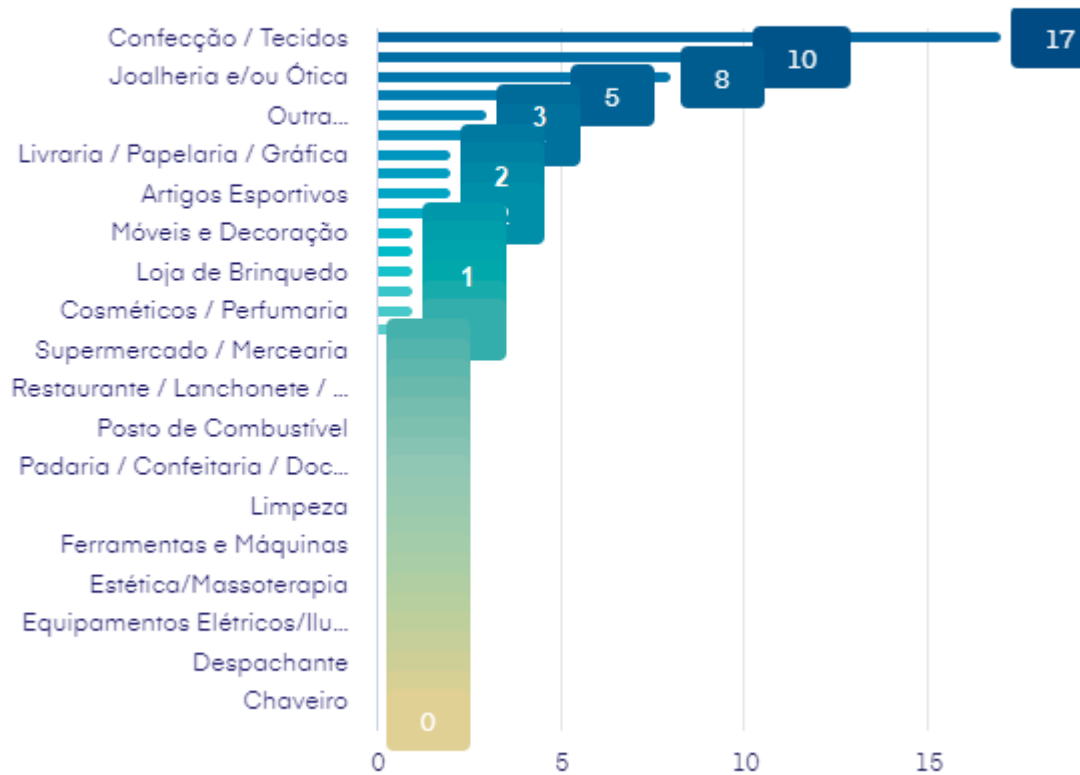

Qual o principal ramo de atividade?

RESULTADOS DA ENQUETE DIA DAS CRIANÇAS E SÁBADO LEGAL OUTUBRO

Segmento?

Qual o percentual de suas vendas na semana que antecedeu o Dia das Crianças (01 a 08 de outubro de 2021) comparado ao mesmo período de 2020?

Qual foi o percentual de suas vendas no Sábado Legal 09/10/2021 comparado ao Sábado Legal 10/10/2020?

Qual o percentual de suas vendas do mês de setembro de 2021 comparado ao mês de setembro de 2020?

Jaraguá do Sul, 21 de outubro de 2021